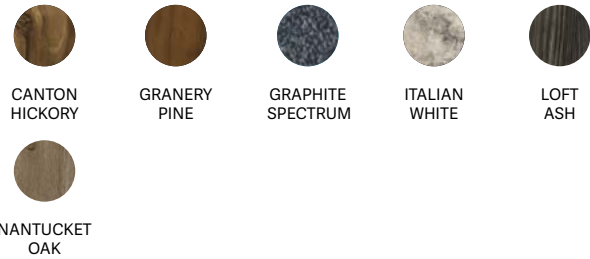

MIDNIGHT
BLUE

CLOUD

MOONGLOW

RAVEN

JUX™ DINING CHAIR

RUST

CITRUS

ALOE

MALIBU

COBALT

MIDNIGHT
BLUE

CLOUD

MOONGLOW

RAVEN

JUX™ BAR TABLE

OPTIONAL LAMINATE TOPS